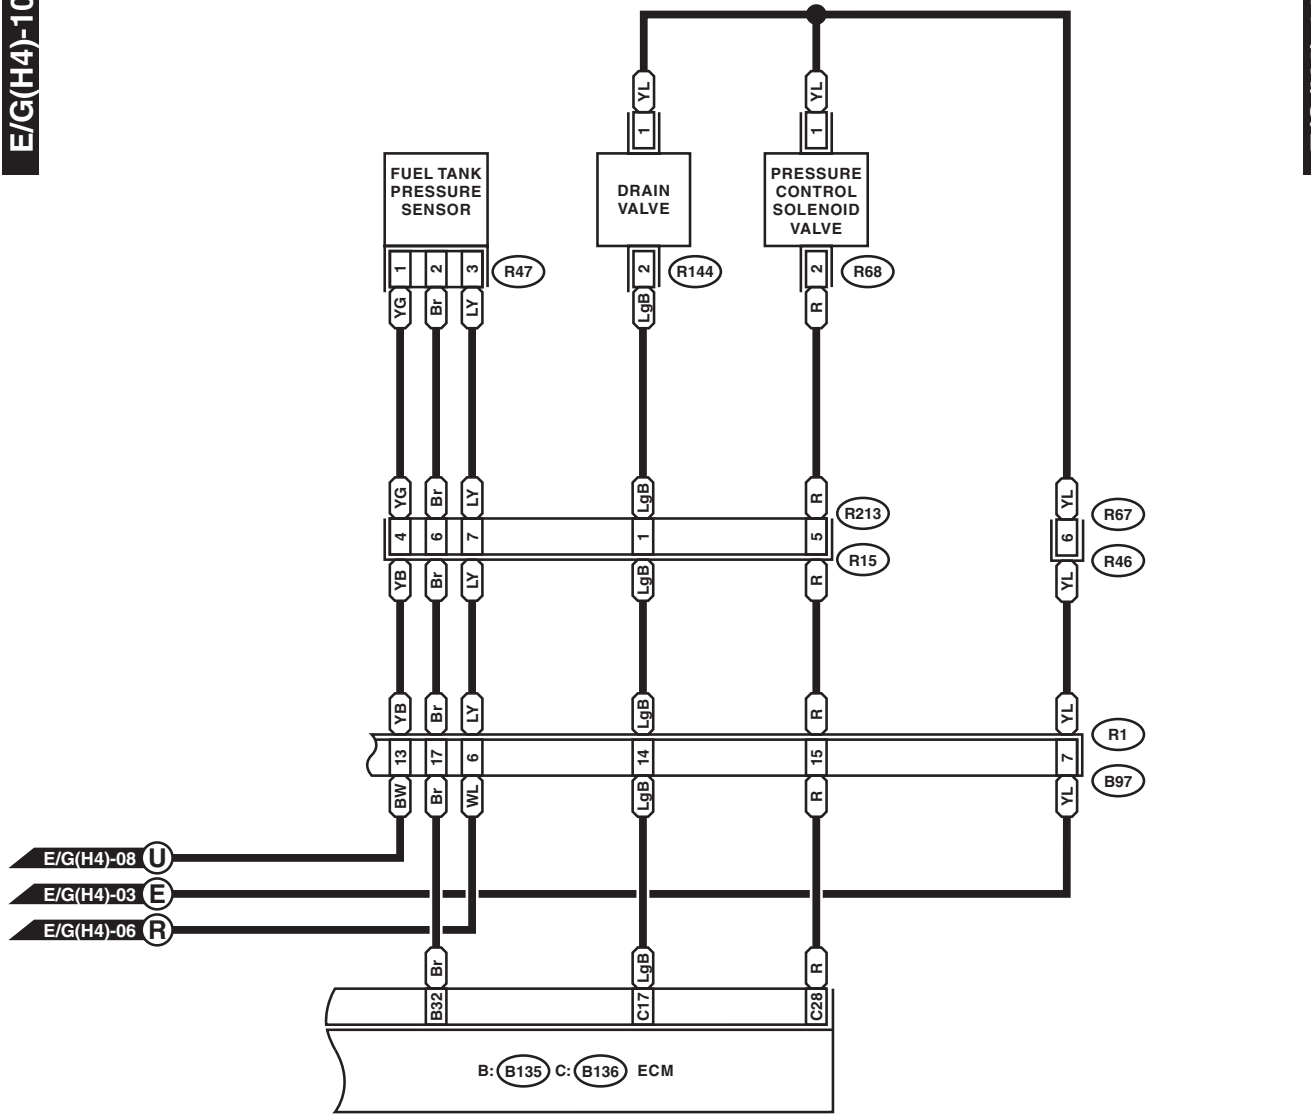

WI-20968

Engine Electrical System

WIRING SYSTEM

E/G(H4)-09

E/G(H4)-09

E12 (DARK GRAY)

B122

D: (B137)

A: (B134)

C: (B136)

B225 (BLACK)

RELAY BLOCK

B21 (BLACK)

WI-20969

Engine Electrical System

WIRING SYSTEM

E/G(H4)-10

E/G(H4)-10

B: (B135)

1	2	3	4	5	6	7
8	9	10	11	12	13	14
15	16	17	18	19	20	21
22	23	24	25	26	27	28
29	30	31	32	33	34	35

C: (B136)

1	2	3	4	5	6
7	8	9	10	11	12
13	14	15	16	17	18
19	20	21	22	23	24
25	26	27	28	29	30
31	32	33	34	35	