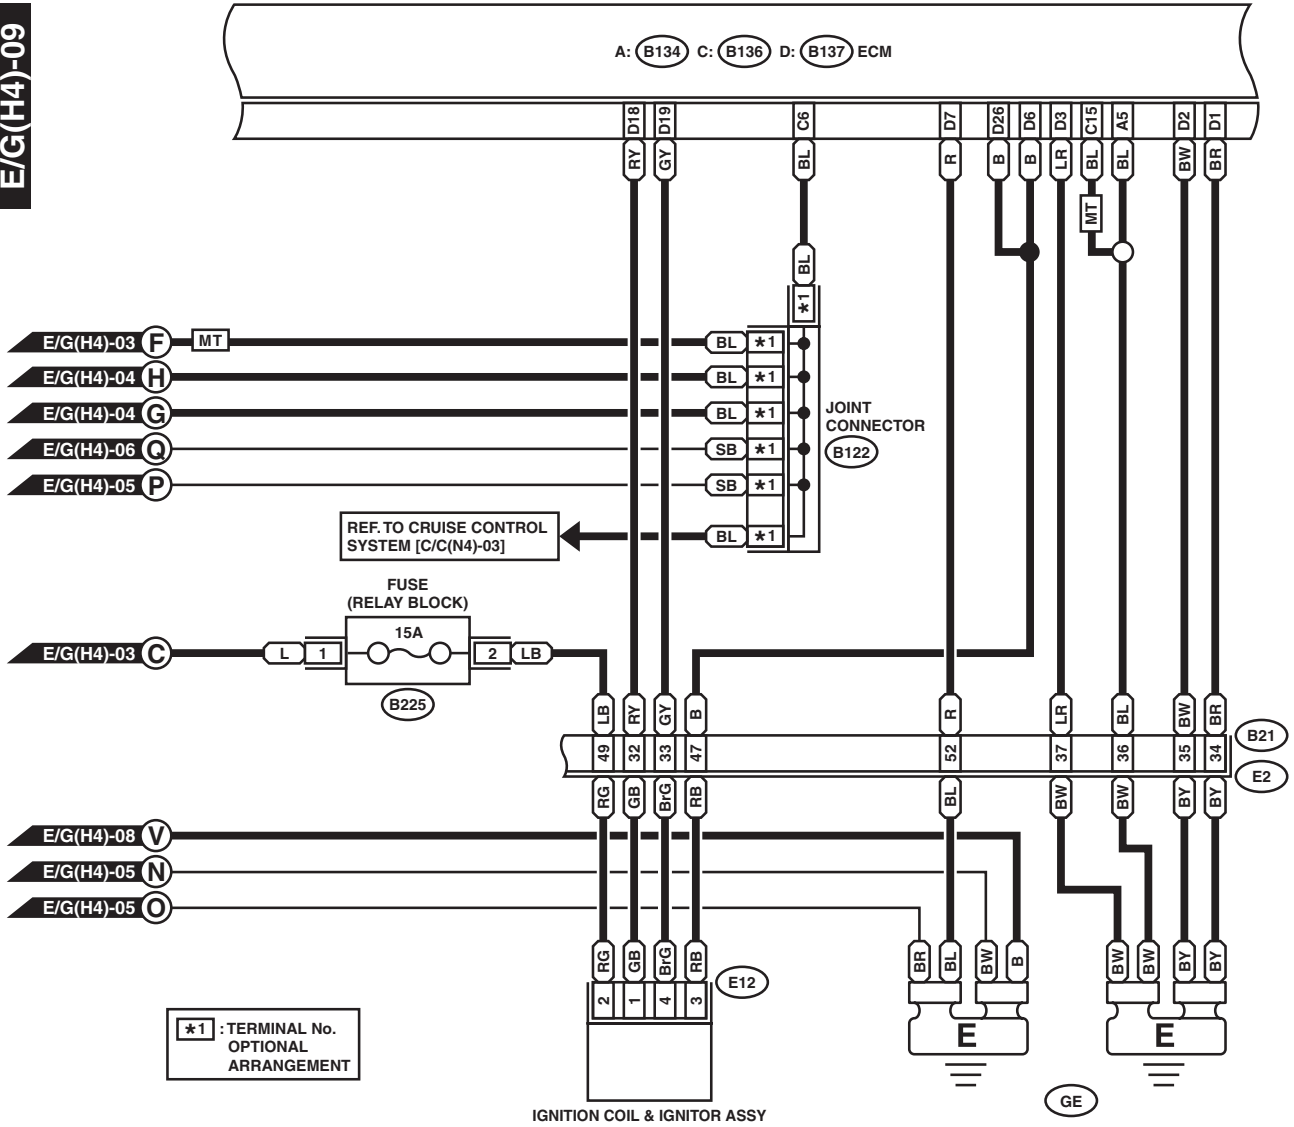

B83

D: B137

A: B134

E61 (DARK GRAY)

1	2	3
---	---	---

1	2	3	4
5	6	7	8

1	2	3	4	5	6	7
8	9	10	11	12	13	14
15	16	17	18	19	20	21
22	23	24	25	26	27	28
29	30	31				

1	2	3	4	5	6	7
8	9	10	11	12	13	14
15	16	17	18	19	20	21
22	23	24	25	26	27	28
29	30	31	32	33	34	

E67 (BLUE)

E68 (BLUE)

E75 (BLACK)

1	2
---	---

B: B135

1	2	3	4	5	6	7
8	9	10	11	12	13	14
15	16	17	18	19	20	21
22	23	24	25	26	27	28
29	30	31	32	33	34	35

B21 (BLACK)

1	2	3	4	5	6	7	8	9	10	11
12	13	14	15	16	17	18	19	20	21	22
23	24	25	26	27	28	29	30	31	32	33
34	35	36	37	38	39	40	41			
42	43	44	45	46	47					
48	49	50	51	52	53	54				

WI-20968

Engine Electrical System

WIRING SYSTEM

E/G(H4)-09

E/G(H4)-09

E12 (DARK GRAY)

B122

D: (B137)

A: (B134)

C: (B136)

B225 (BLACK)

RELAY BLOCK

B21 (BLACK)

WI-20969

Engine Electrical System

WIRING SYSTEM