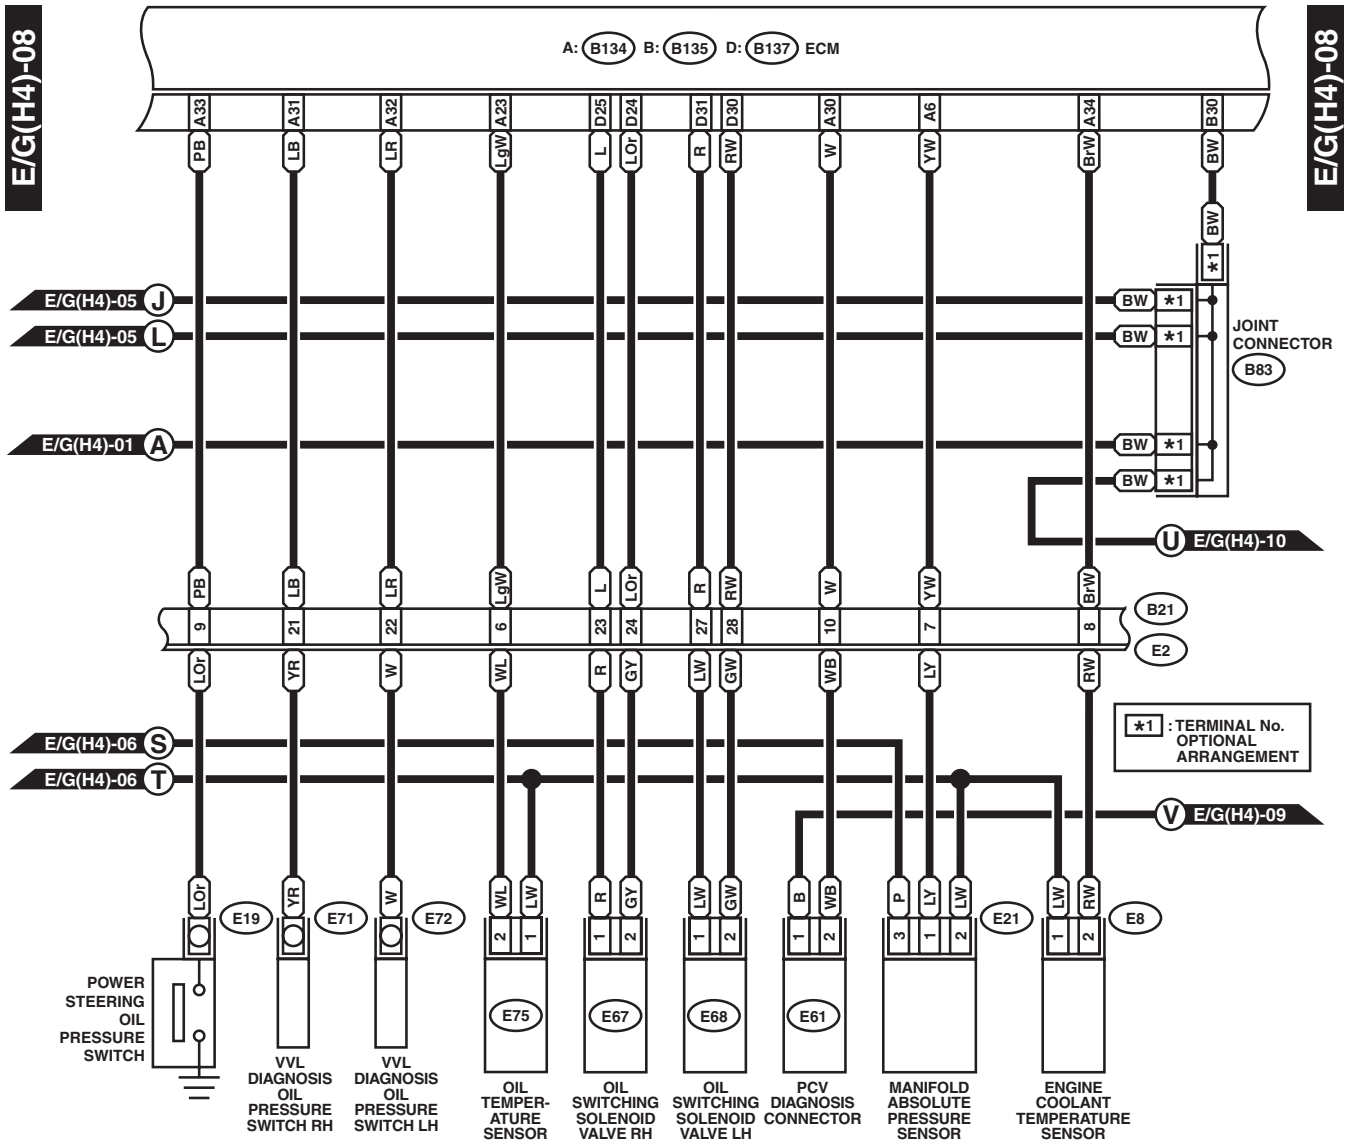

WI-20966

Engine Electrical System

WIRING SYSTEM

E4 (BLACK)

(DARK GRAY) E5 E16 (DARK GRAY)

(DARK GRAY) E6 E17 (DARK GRAY)

E18 (DARK GRAY) D: B137

1	2	3	4	5	6	7
8	9	10	11	12	13	14
15	16	17	18	19	20	21
22	23	24	25	26	27	28
29	30	31	32	33	34	

A: B134

1	2	3	4	5	6	7
8	9	10	11	12	13	14
15	16	17	18	19	20	21
22	23	24	25	26	27	28
29	30	31	32	33	34	

B21 (BLACK)

WI-20967

Engine Electrical System

WIRING SYSTEM

E8 (BLACK)

E21 (BLACK)

B83

D: B137

A: B134

E61 (DARK GRAY)

1	2	3
---	---	---

1	2	3	4
5	6	7	8

1	2	3	4	5	6	7
8	9	10	11	12	13	14
15	16	17	18	19	20	21
22	23	24	25	26	27	28
29	30	31				

1	2	3	4	5	6	7
8	9	10	11	12	13	14
15	16	17	18	19	20	21
22	23	24	25	26	27	28
29	30	31	32	33	34	

E67 (BLUE)

E68 (BLUE)

E75 (BLACK)

1	2
---	---

B: B135

1	2	3	4	5	6	7
8	9	10	11	12	13	14
15	16	17	18	19	20	21
22	23	24	25	26	27	28
29	30	31	32	33	34	35

B21 (BLACK)

1	2	3	4	5	6	7	8	9	10	11
12	13	14	15	16	17	18	19	20	21	22
23	24	25	26	27	28	29	30	31	32	33
34	35	36	37	38	39	40	41			
42	43	44	45	46	47					
48	49	50	51	52	53	54				