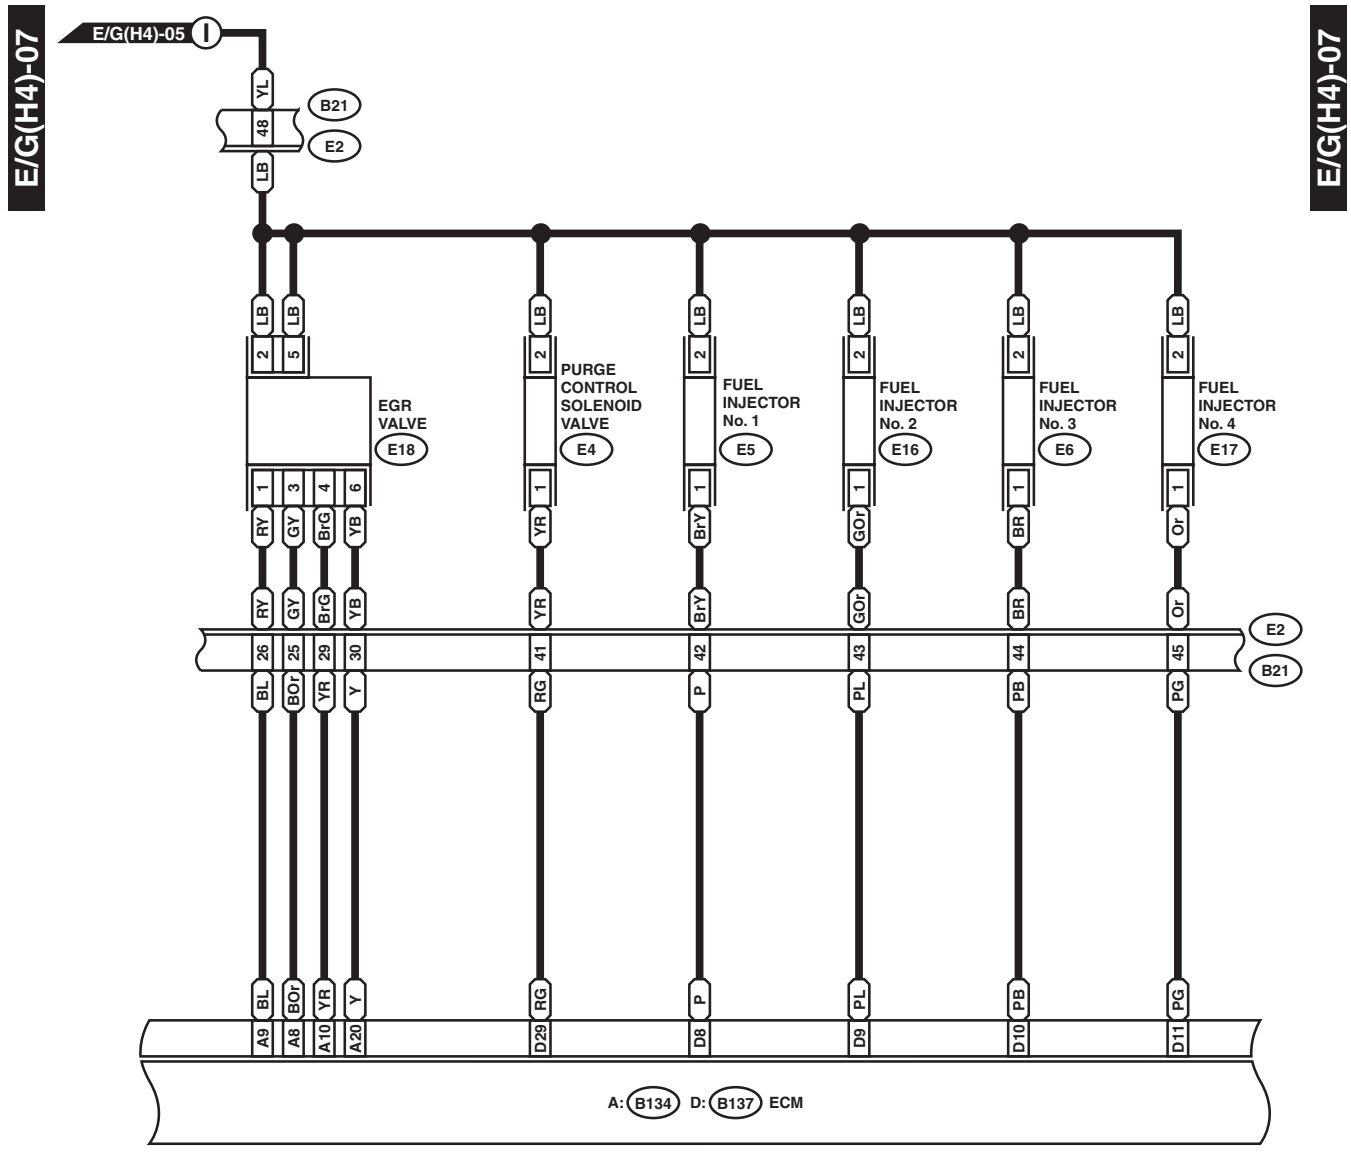

Engine Electrical System

WIRING SYSTEM

E4 (BLACK)

(DARK GRAY) E5 E16 (DARK GRAY)

(DARK GRAY) E6 E17 (DARK GRAY)

E18 (DARK GRAY) D: B137

1	2	3	4	5	6	7
8	9	10	11	12	13	14
15	16	17	18	19	20	21
22	23	24	25	26	27	28
29	30	31	32	33	34	

A: B134

1	2	3	4	5	6	7
8	9	10	11	12	13	14
15	16	17	18	19	20	21
22	23	24	25	26	27	28
29	30	31	32	33	34	

B21 (BLACK)

WI-20967